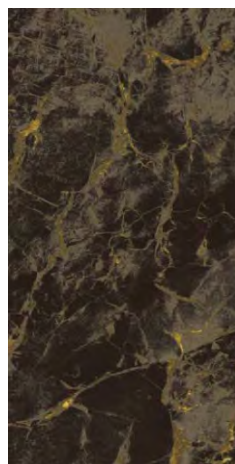

tonalita | THUNDER YELLOW
600x1200 mm