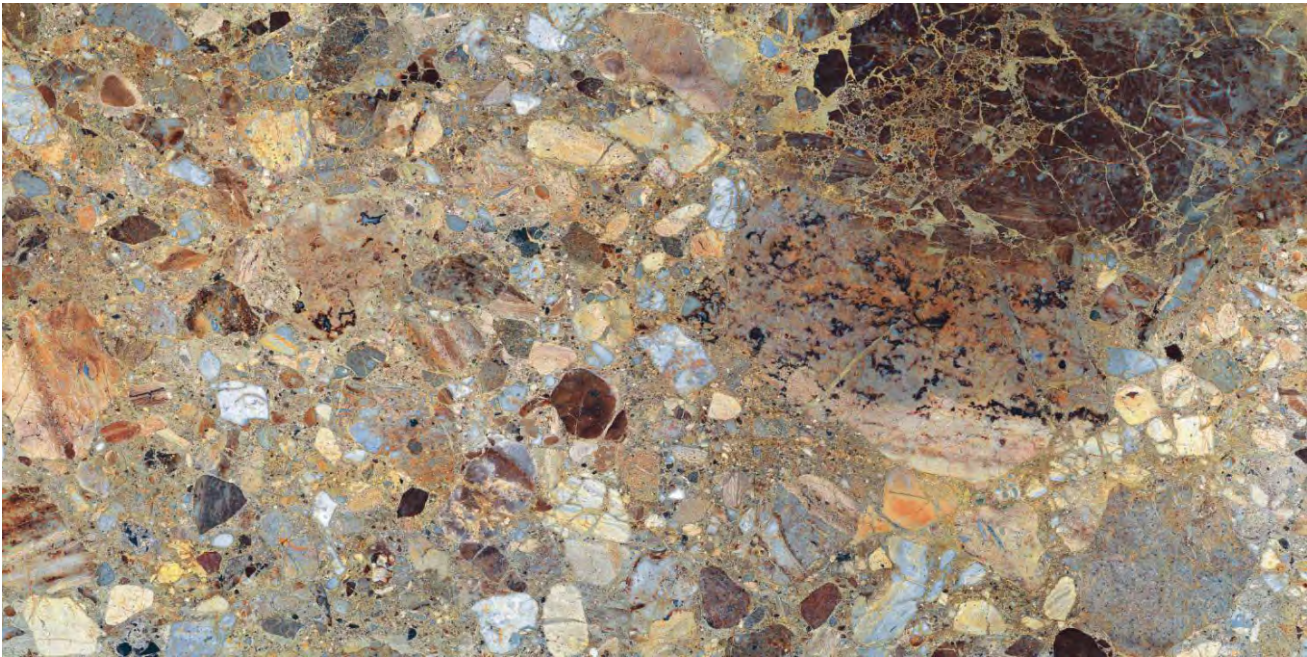

High Strength

Eco Friendly

tonalità / decorative porcelain tiles

BRECCIA
TOZETTO

tonalita

tonalità | BRECCIA TOZETTO
600x1200 mm

Random Design

Floor Wall