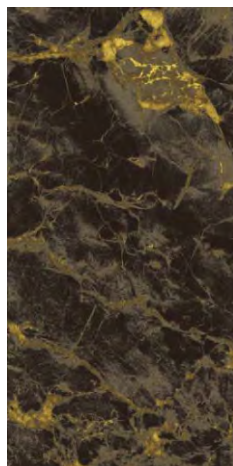

tonalita | THUNDER YELLOW
600x1200 mm