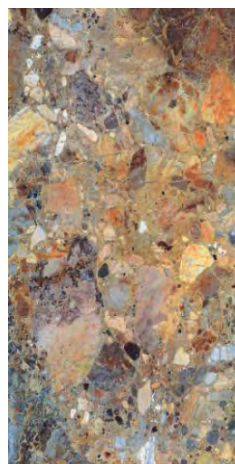

High Strength

Eco Friendly

tonalità / decorative porcelain tiles

BRECCIA
TOZETTO

tonalita

tonalità | BRECCIA TOZETTO
600x1200 mm

Random Design

Floor Wall