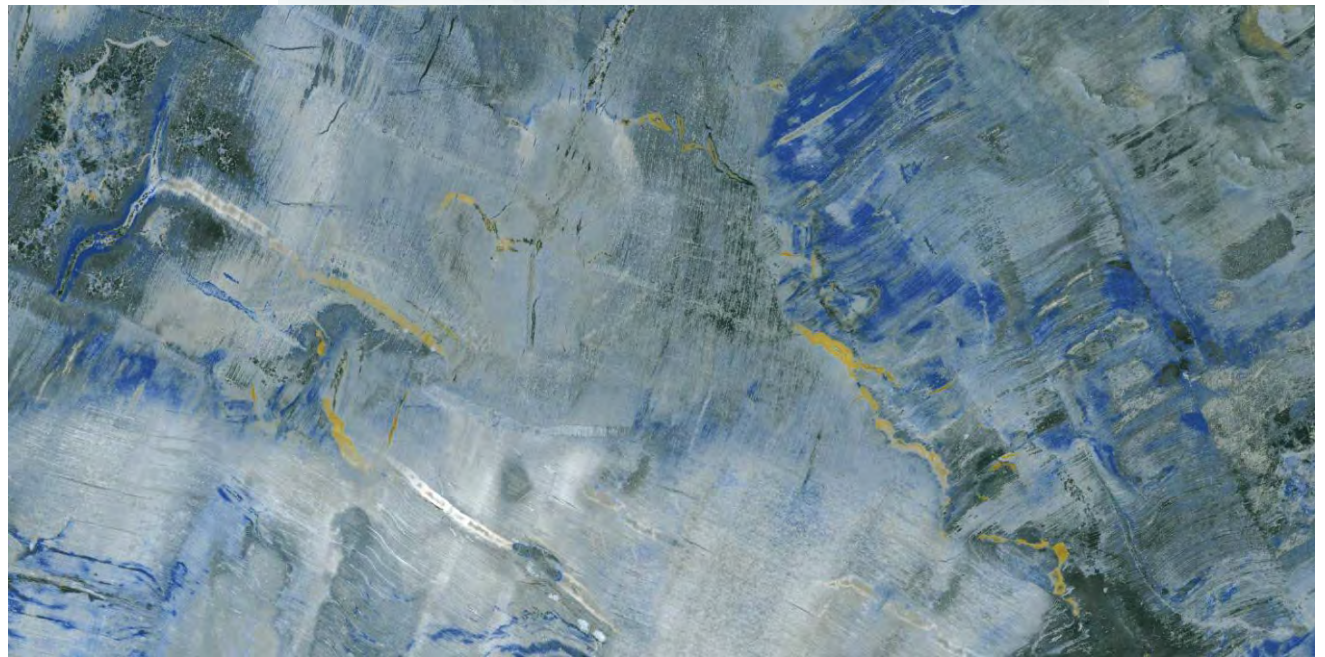

Floor Wall

High Strength

Eco Friendly

tonalità / decorative porcelain tiles

LEXA
RED

tonalità

tonalità | LEXA RED
600x1200 mm

LEXA
SKY