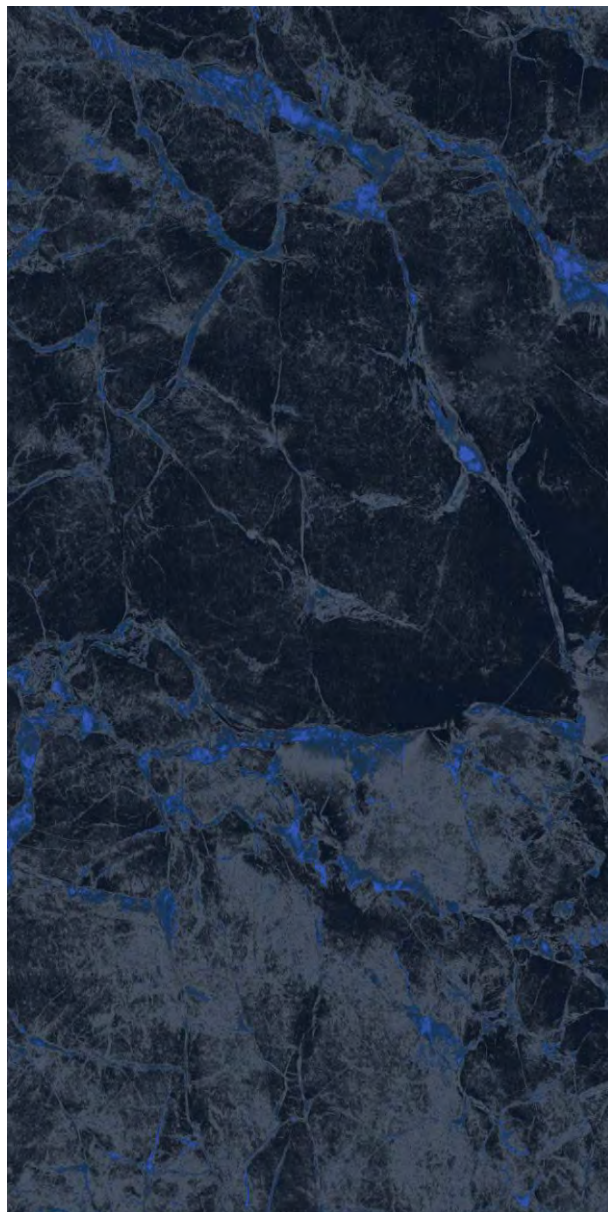

High Strength

Eco Friendly

THUNDER
BLUE

tonalità

tonalita | THUNDER BLUE
600x1200 mm

THUNDER
YELLOW

4

tonalità