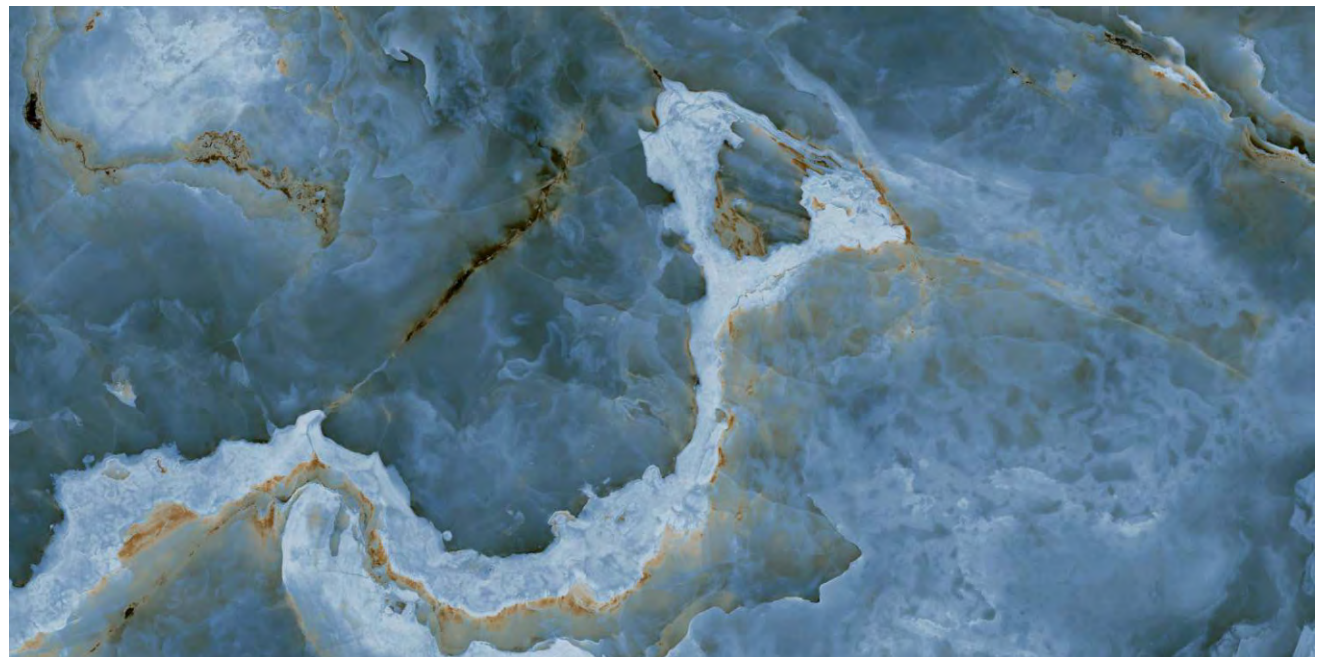

CLAUDIA
BLUE