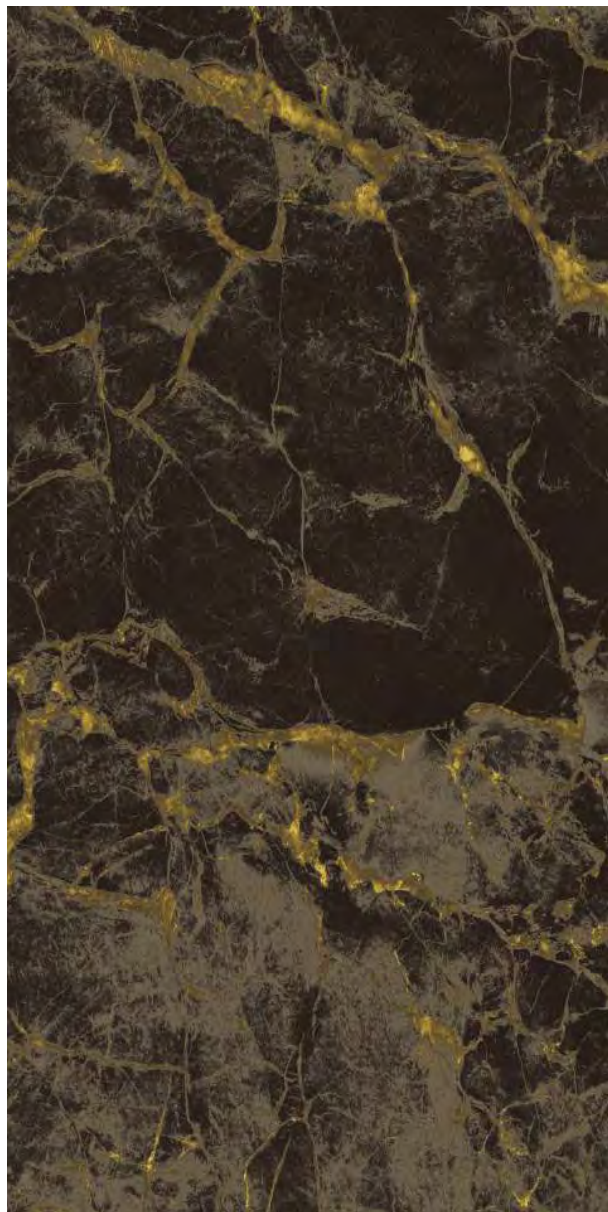

tonalita | THUNDER YELLOW
600x1200 mm