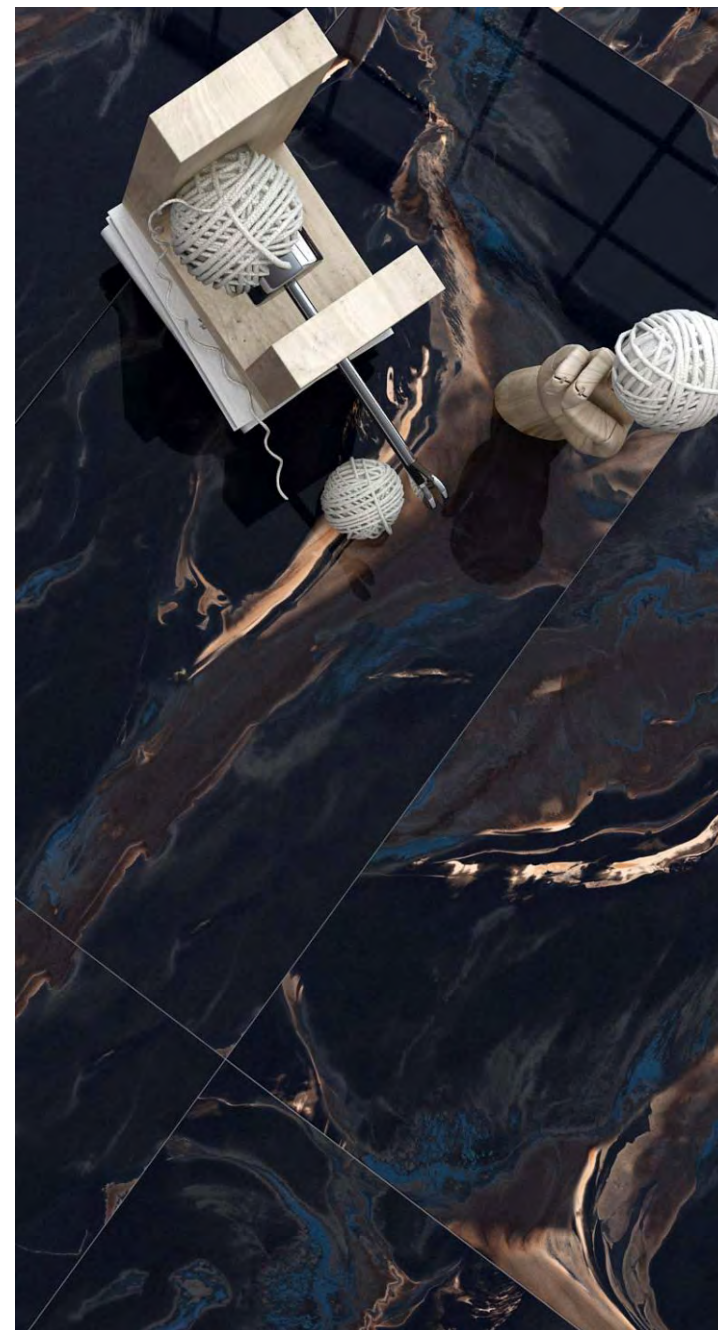

Floor Wall

High Strength

Eco Friendly

tonalità / decorative porcelain tiles

LEXA
RED

tonalità

tonalità | LEXA RED
600x1200 mm

LEXA
SKY