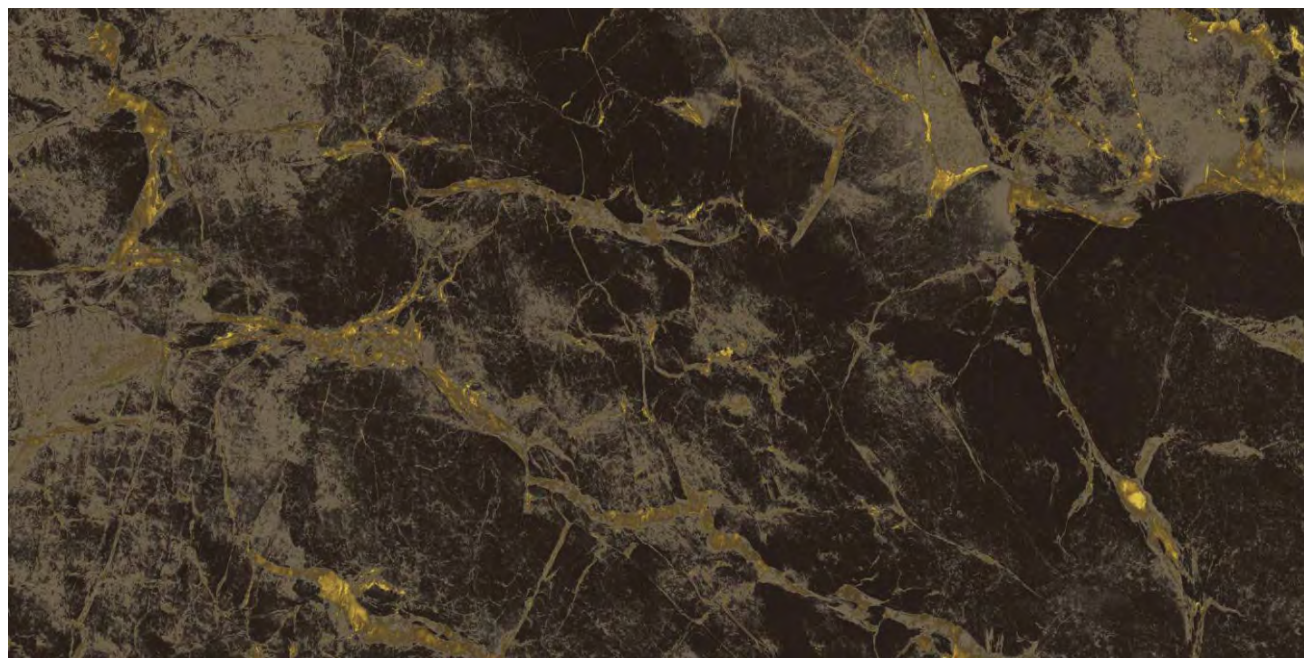

High Strength

Eco Friendly

THUNDER
BLUE

tonalità

tonalita | THUNDER BLUE
600x1200 mm

THUNDER
YELLOW

4

tonalità