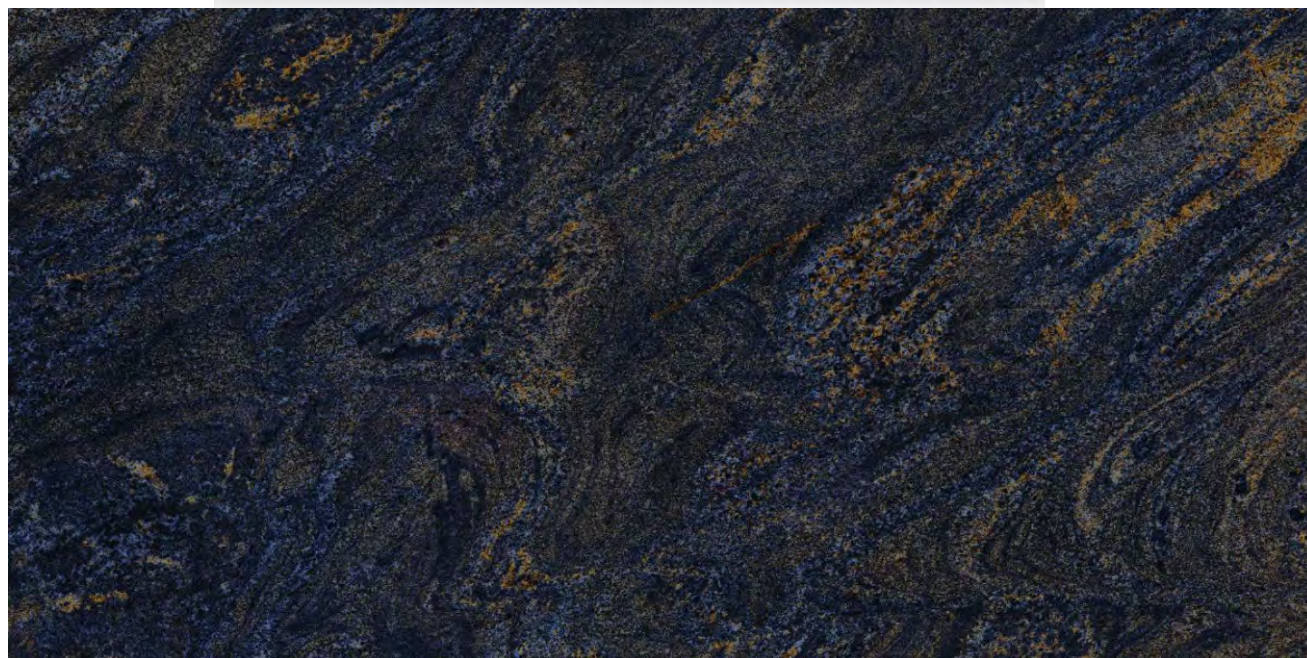

tonalita

tonalità | LEXA SKY
600x1200 mm

Random
Design

Floor
Wall

High
Strength

Eco
Friendly

REGNO DI
BLUE

tonalità