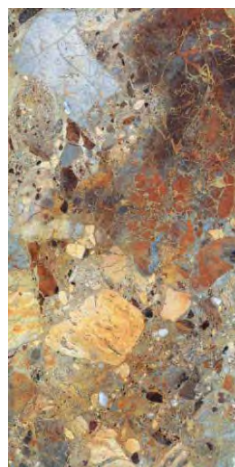

High Strength

Eco Friendly

tonalità / decorative porcelain tiles

BRECCIA
TOZETTO

tonalita

tonalità | BRECCIA TOZETTO
600x1200 mm

Random Design

Floor Wall