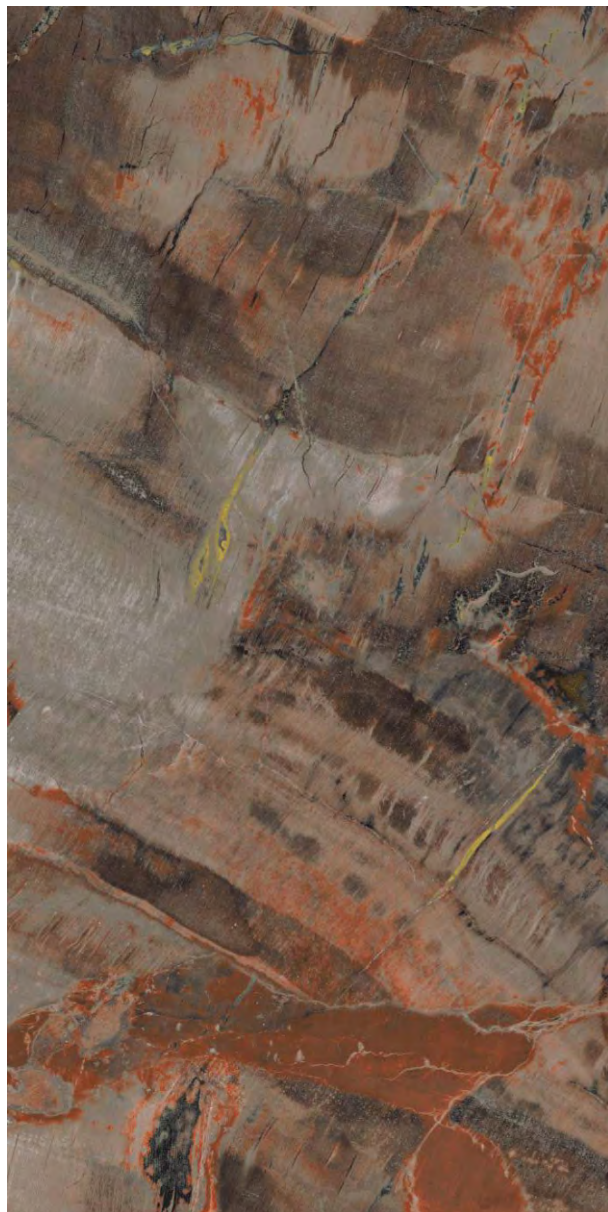

Floor Wall

High Strength

Eco Friendly

tonalità / decorative porcelain tiles

LEXA
RED

tonalità

tonalità | LEXA RED
600x1200 mm

LEXA
SKY